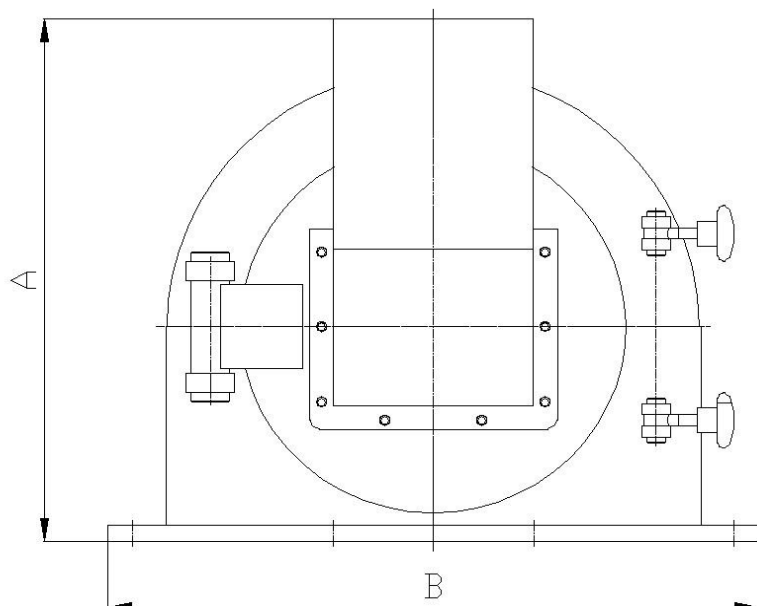

# peppink ✱

Specificatie	300 W	400 W	600 W	600 W/16	700 W
Afmetingen (AxBxC) in mm	560 x 670 x 800	1070 x 1000 x 910	1110 x 1200 x 1150	1200 x 1200 x 1265	1450 x 2180 x 2180
Gewicht in kg	≈ 300	≈ 450	≈ 1.600	≈ 1.800	≈ 2.500
Maalkamer in mm	ø308 x 100 breed	ø410 x 175 breed	ø620 x 220 breed	ø620 x 235 breed	ø720 x 235 breed
Zeeoppervlak in cm <sup>2</sup>	622	1.908	3.039	4.600	5.340
Toepassingen	Productiemolen	Productiemolen	Productiemolen	Productiemolen	Productiemolen