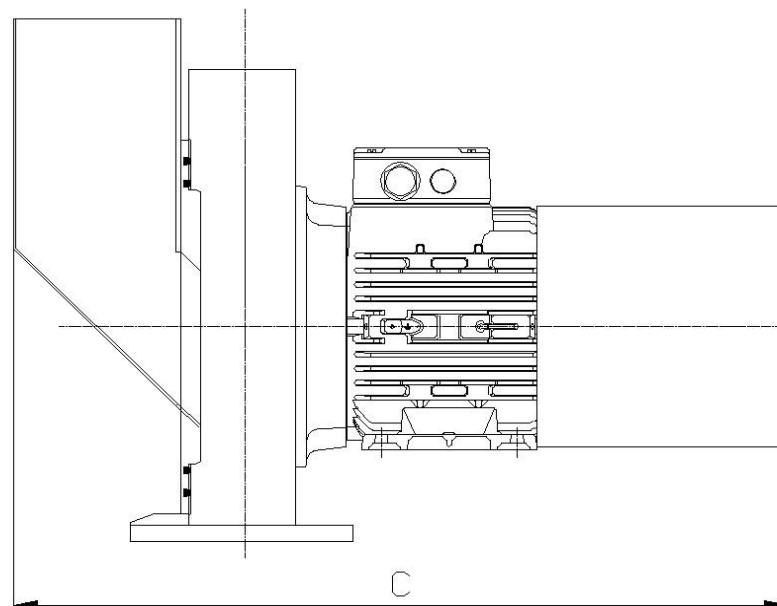

# peppink ✱

Specificatie	300 W	400 W	600 W	600 W/16	700 W
Afmetingen (AxBxC) in mm	560 x 670 x 800	1070 x 1000 x 910	1110 x 1200 x 1150	1200 x 1200 x 1265	1450 x 2180 x 2180
Gewicht in kg	≈ 300	≈ 450	≈ 1.600	≈ 1.800	≈ 2.500
Maalkamer in mm	ø308 x 100 breed	ø410 x 175 breed	ø620 x 220 breed	ø620 x 235 breed	ø720 x 235 breed
Zeeoppervlak in cm <sup>2</sup>	622	1.908	3.039	4.600	5.340
Toepassingen	Productiemolen	Productiemolen	Productiemolen	Productiemolen	Productiemolen