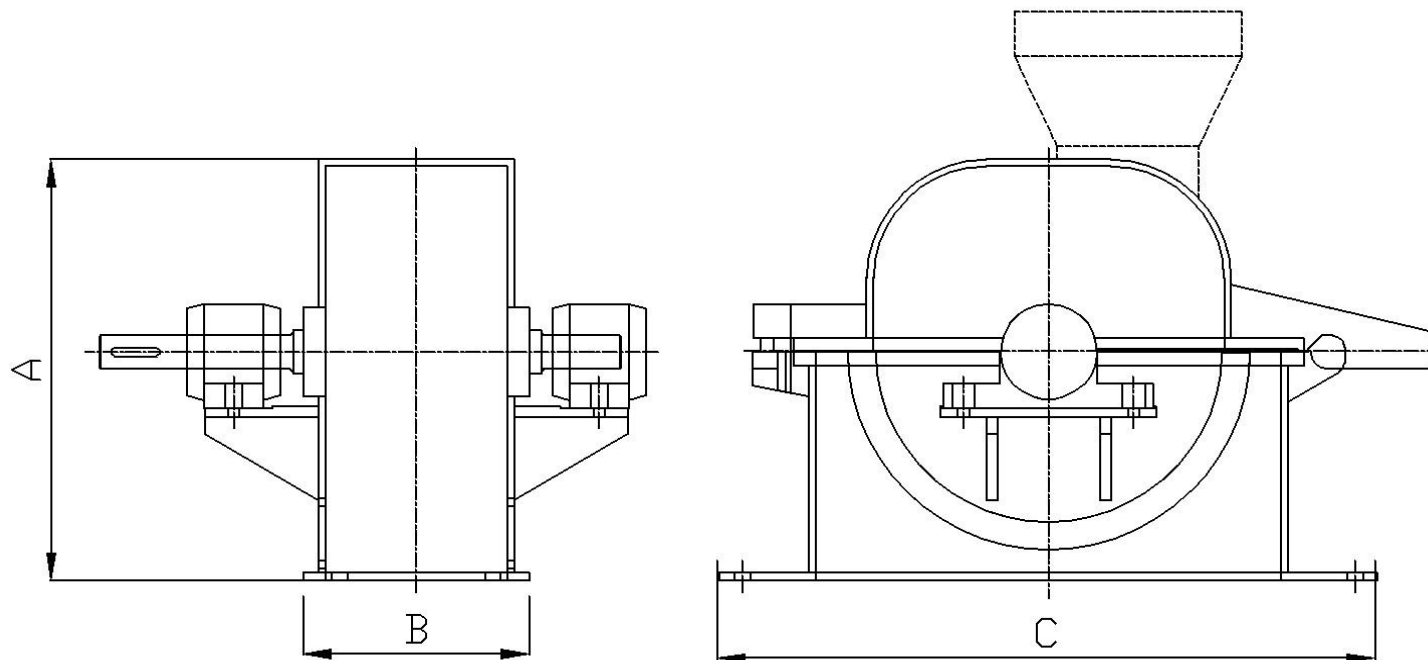

peppink ✱

| Specificatie | M 200 | M 300 | M 400 |
|-----------------------------------|------------------|------------------|------------------|
| Afmetingen (AxBxC) in mm | 245 x 190 x 345 | 380 x 200 x 580 | 520 x 420 x 700 |
| Gewicht in kg | ≈ 100 | ≈ 225 | ≈ 350 |
| Maalkamer in mm | ∅200 x 116 breed | ∅300 x 160 breed | ∅410 x 290 breed |
| Zeeffoppervlak in cm ² | 365 | 754 | 1.870 |
| Toepassingen | Productiemolen | Productiemolen | Productiemolen |